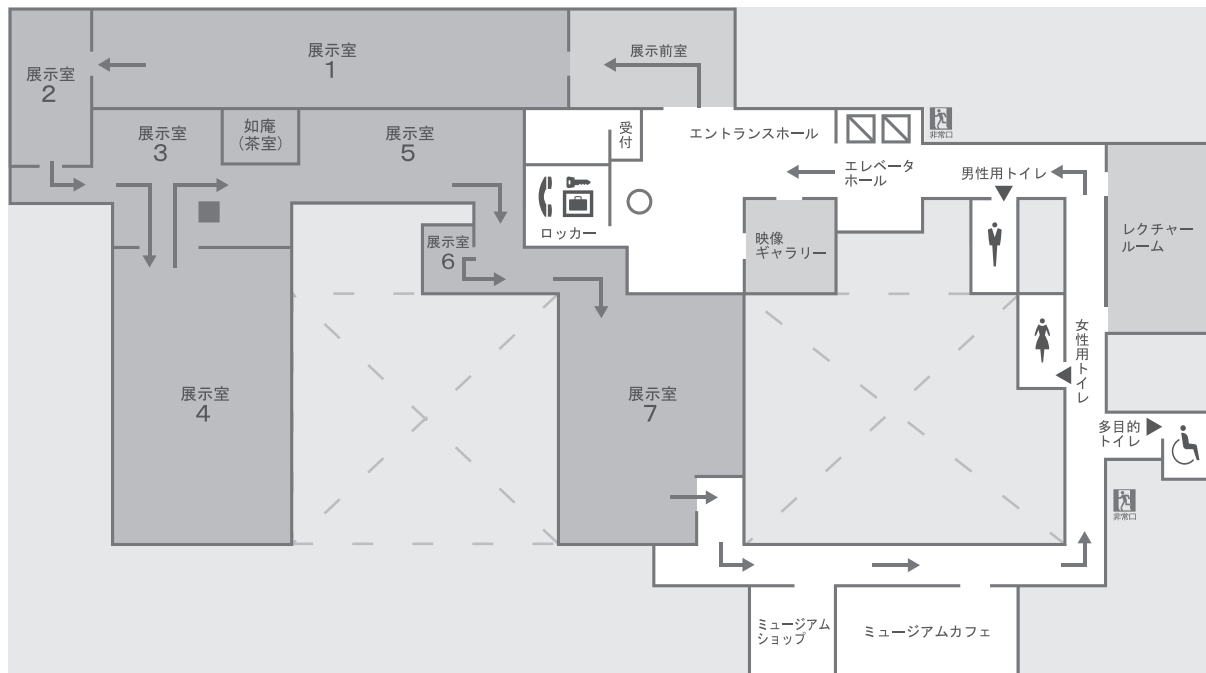

展示番号	指定	名称	員数	作者	時代	旧蔵	備考
7-11	重文	能面 蛇	1面		室町時代	北三井家	
7-12		百馬図巻	1巻		江戸時代	北三井家	
7-13		八幡太郎義家蒔絵額	1面	象彦・瀬川嘯流	昭和時代		寄託品
7-14		宇治川先陣蒔絵額	1面	象彦・瀬川嘯流	昭和10年(1935)		寄託品
7-15		巻狩蒔絵額	1面	象彦・瀬川嘯流	昭和時代		寄託品
7-16		遊鯉蒔絵額	1面	象彦・戸嵐光孚	昭和10年(1935)		寄託品
7-17		元祖川柳翁肖像	1幅	長谷川等雪	江戸時代・天保3年(1832)	個人	新寄贈品

三井記念美術館案内図

次回展覧会のご案内

三井家のおひなさま
特別展示 人間国宝・平田郷陽の市松人形
2019年2月9日(土)ー4月7日(日)
休館日 月曜日、2月24日(日)。但し2月11日(月・祝)、2月25日(月)は開館。